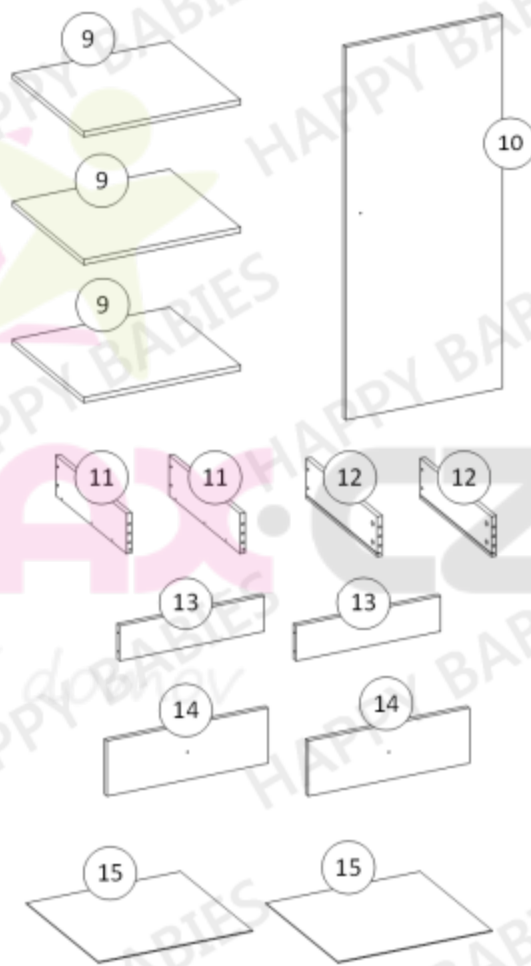

HAPPY SZ04-B P

Montážní návod

Příslušenství

W1  Ø3 x 16	W2  Ø3 x 20	W3  Ø3,5 x 16	W4  Ø4 x 16	W5  Ø4 x 35	W6  Ø6.3 x 50	G1 
12 ks	8 ks	12 ks	14 ks	1 ks	26 ks	30 ks
M1 	M2 	K1  Ø8 x 35	S1 	T2 	N1 	N2 
8 ks	8 ks	8 ks	4 ks	8 ks	1 ks	1 ks
U1 	U2  Ø4 x 30	B1 	Z1-A 	Z1-B 	TZ1 	ZM1 
3 ks	3 ks	12 ks	3 ks	3 ks	1 ks	8 ks
ZW1 	P5-A 	P5-B 	P6-A 	P6-B 		
26 ks	2 ks	2 ks	2 ks	2 ks		

Balení 1/2		
Součástka číslo:	Rozměry (mm):	Množství:
1	1800 x 540 x 18	1
2	1800 x 540 x 18	1
8	582 x 1674 x 3	1
10	560 x 1290 x 18	1
14	560 x 188 x 18	2

Balení 2/2		
Součástka číslo:	Rozměry (mm):	Množství:
3	564 x 140 x 18	1
4	564 x 507 x 18	1
5	564 x 507 x 18	1
6	564 x 507 x 18	1
7	564 x 56 x 18	1
9	564 x 497 x 18	3
11	500 x 138 x 18	2
12	500 x 138 x 18	2
13	503 x 120 x 18	2
15	521 x 504 x 3	2